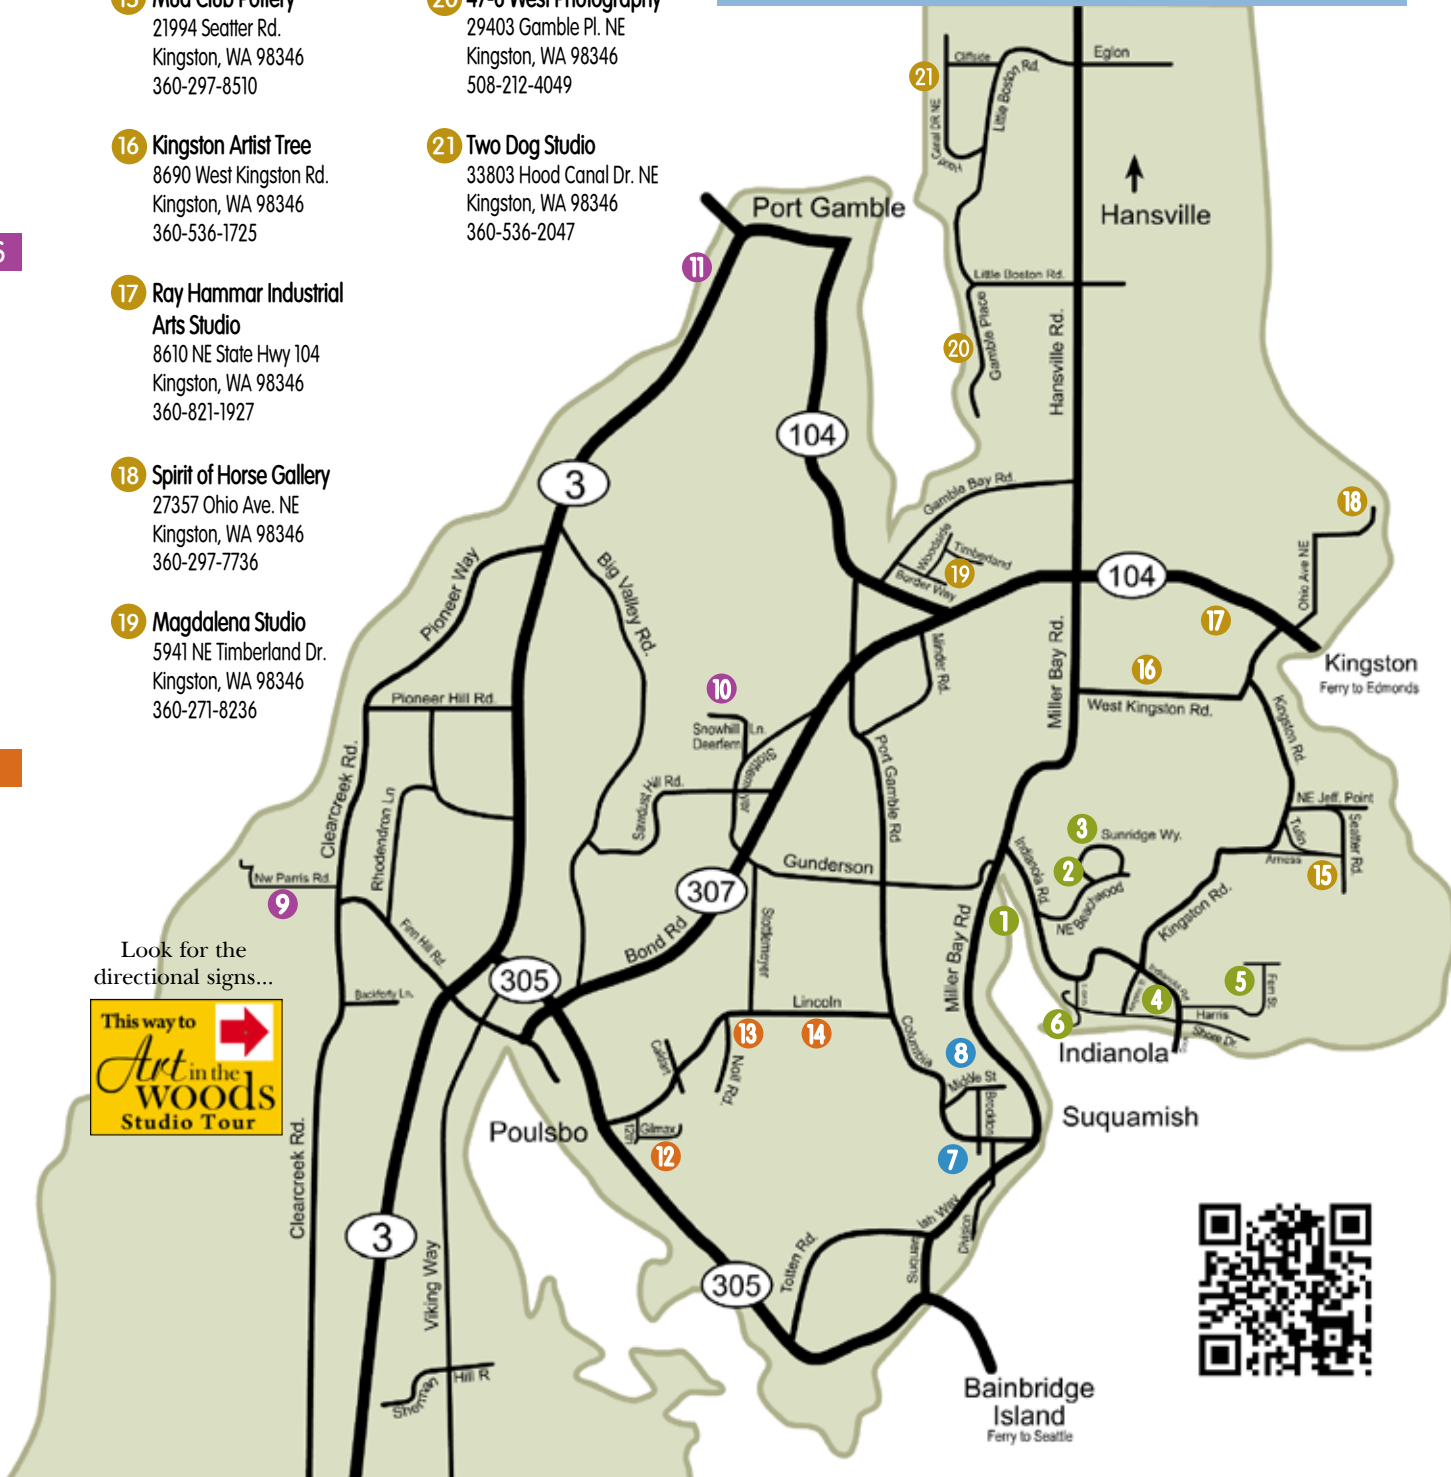

Art 2018 in the woods Studio Map

INDIANOLA AREA STUDIOS

- 1 **Joi de Vie**
22450 Miller Bay Rd. NE
Poulsbo, WA 98370
360-779-4700
- 2 **Miller Bay Clubhouse**
22125 Sunridge Way NE
Poulsbo, WA 98370
- 3 **Spirit Bird Studio**
22425 Sunridge Way NE
Poulsbo, WA 98342
360-265-6832
- 4 **Sterling Studio**
19931 Indianola Rd. NE
Indianola, WA 98342
360-204-0509
- 5 **Fern Street Pottery**
20505 Fern Street
Indianola, WA 98342
360-509-6598
- 6 **Fatima Young Art**
7173 NE William Rogers Rd.
Indianola, WA 98342
206-954-0157

POULSBO AREA STUDIOS

- 12 **Juicy Fabric**
1220 NE Gilmax Lane
Poulsbo, WA 98370
360-286-1093
- 13 **Knowles Studio**
20432 Noll Rd NE
Poulsbo, WA 98370
360-440-1399
- 14 **Studio Wide Mouth Frog**
3577 NE Lincoln Rd.
Poulsbo, WA 98370
360-930-4191

2019 AITW Dates: Nov. 8, 9, 10

Look for the directional signs...